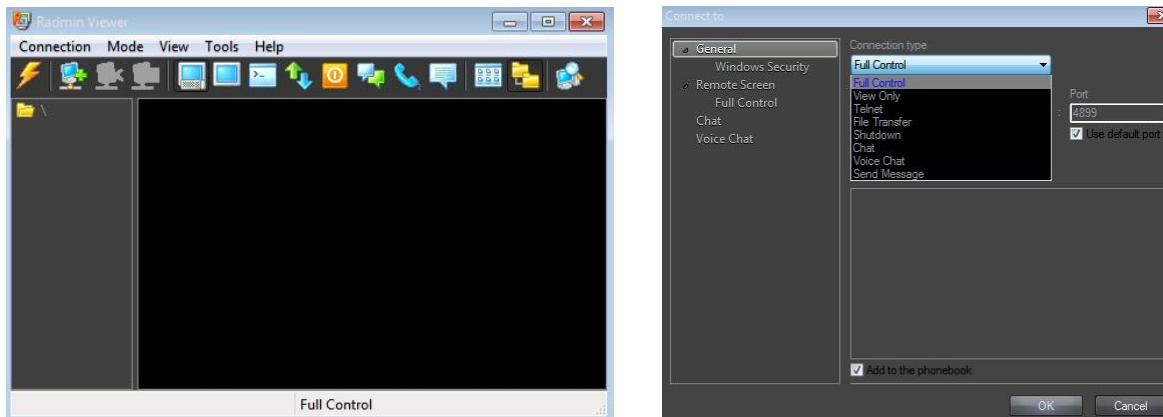

Mengaktifkan Program RAdmin

- Menjalankan server RAdmin

- Menghentikan server Radmin

- Jalankan RAdmin Viewer pada komputer client

Menggunakan Program RAdmin

- Halaman utama Radmin viewer dan Halaman utama koneksi pada komputer client